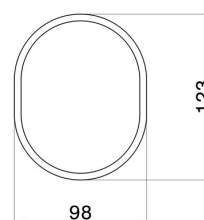

DESSIN TECHNIQUE

Aperçu AR
essayez-le chez vous

Plus de détails
sur notre [site web](#)