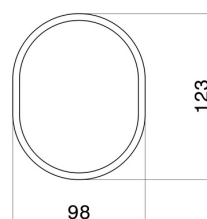

ACCESSOIRES X-STEEL

73251X.59.098

Porte-savon. Résine noire - finition PVD Brushed Pale Gold

PVD Brushed Pale Gold

CARACTÉRISTIQUES

Matériau

Résine

Installation

À poser

DESSIN TECHNIQUE

Aperçu AR
essayez-le chez vous

Plus de détails
sur notre [site web](#)

ACCESSOIRES X-STEEL

73251X.59.098

Porte-savon. Résine noire - finition PVD Brushed Pale Gold

FINITIONS DISPONIBLES