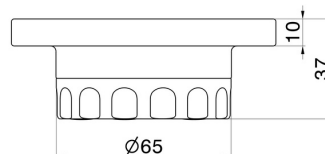

DESSIN TECHNIQUE