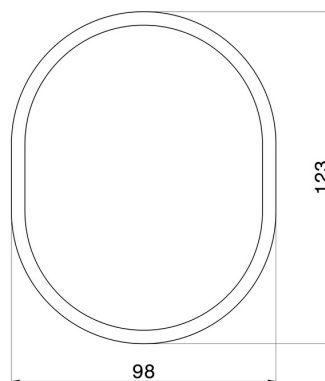

DESSIN TECHNIQUE