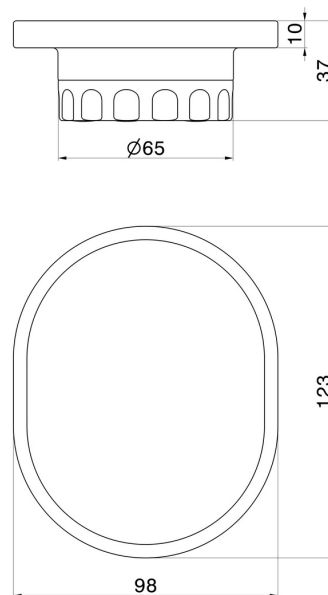

ACCESSOIRES IONIKA

73551.59.067

Porte-savon. Résine noire - finition PVD Brushed Copper Bronze

PVD Brushed Copper Bronze

CARACTÉRISTIQUES

Matériau

Résine

Installation

À poser

DESSIN TECHNIQUE

ACCESSOIRES IONIKA

73551.59.067

Porte-savon. Résine noire - finition PVD Brushed Copper Bronze

FINITIONS DISPONIBLES

 **59.067**
PVD Brushed Copper Bronze

 **01.014**
finition Matt White