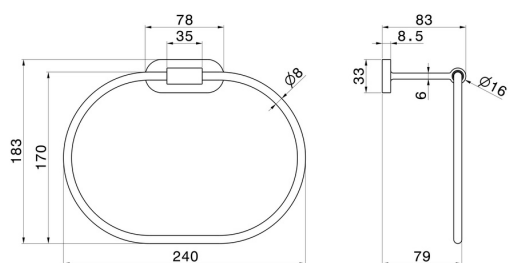

ACCESSOIRES RONDS

67231.21.018

Porte-serviettes - finition Chrome

Chrome

CARACTÉRISTIQUES

Installation

Murale

DESSIN TECHNIQUE