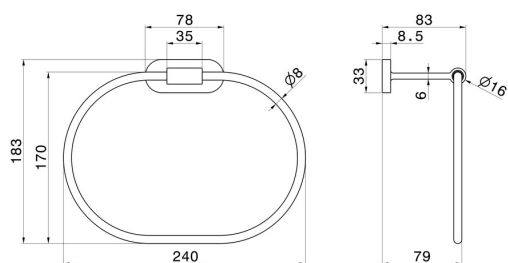

ACCESSOIRES RONDS

67231.58.061

Porte-serviettes - finition PVD Copper Bronze

PVD Copper Bronze

CARACTÉRISTIQUES

Installation

Murale

DESSIN TECHNIQUE