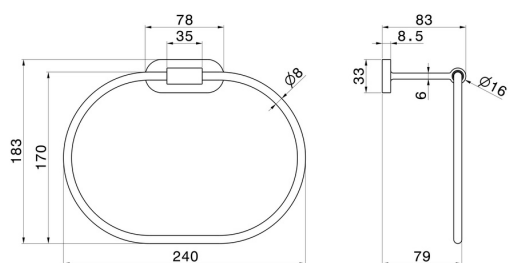

ACCESSOIRES RONDS

67231.58.063

Porte-serviettes - finition PVD Gun Metal

PVD Gun Metal

CARACTÉRISTIQUES

Installation

Murale

DESSIN TECHNIQUE