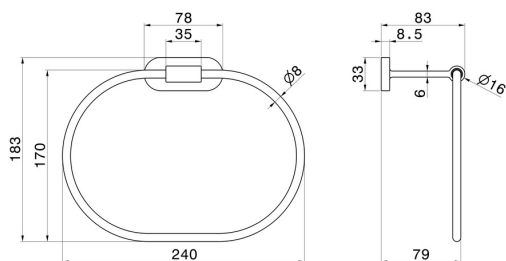

ACCESSOIRES RONDS

67231.M0.072

Porte-serviettes - finition Copper Satin

Copper Satin

CARACTÉRISTIQUES

Installation

Murale

DESSIN TECHNIQUE