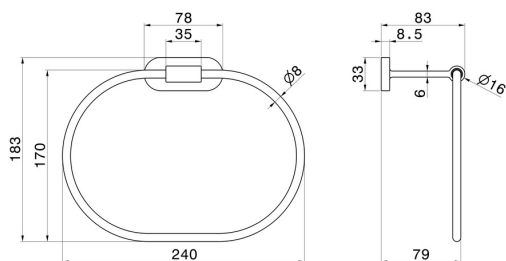

ACCESSOIRES RONDS

67231.M0.075

Porte-serviettes - finition Copper Glossy

Copper Glossy

CARACTÉRISTIQUES

Installation

Murale

DESSIN TECHNIQUE