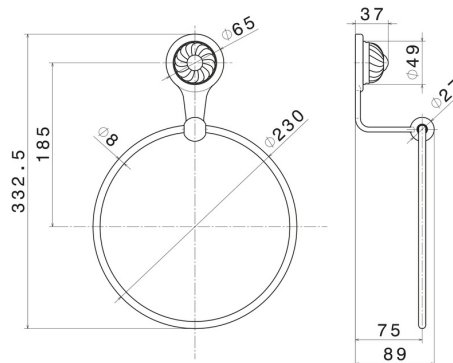

DESSIN TECHNIQUE