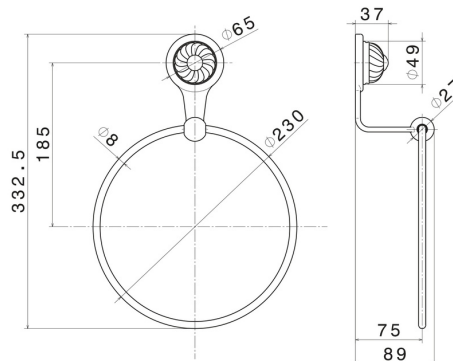

# ACCESSOIRES DELUXE

68225.66.019

Porte-serviettes - finition Gold

Gold

## CARACTÉRISTIQUES

Installation

Murale

## DESSIN TECHNIQUE

**ACCESSOIRES DELUXE**

**68225.66.019**

Porte-serviettes - finition Gold

**FINITIONS DISPONIBLES**

---

**66.019**

Gold