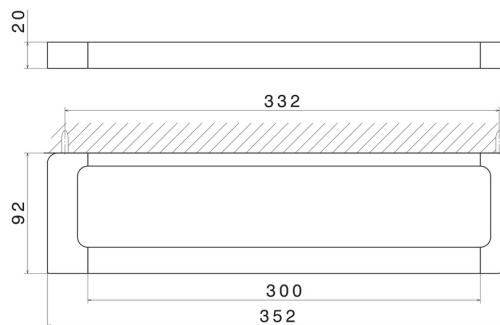

ACCESSOIRES CARRÉS

62927.01.014

Porte-serviettes court, 30 cm - finition Matt White

Matt White

CARACTÉRISTIQUES

Installation

Murale

DESSIN TECHNIQUE

ACCESSOIRES CARRÉS

62927.01.014

Porte-serviettes court, 30 cm - finition Matt White

FINITIONS DISPONIBLES

01.014

Matt White

01.093

finition Matt Black