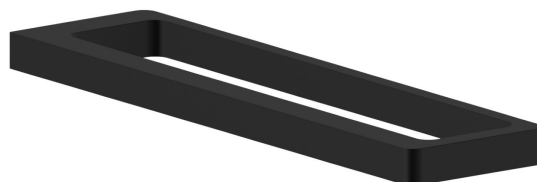

ACCESSOIRES CARRÉS

62927.01.093

Porte-serviettes court, 30 cm - finition Matt Black

Matt Black

CARACTÉRISTIQUES

Installation

Murale

DESSIN TECHNIQUE

ACCESSOIRES CARRÉS

62927.01.093

Porte-serviettes court, 30 cm - finition Matt Black

FINITIONS DISPONIBLES

01.093

Matt Black

01.014

finition Matt White