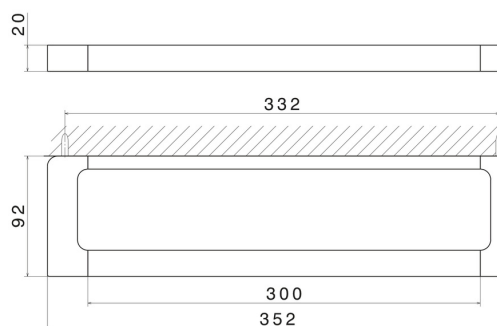

ACCESSOIRES CARRÉS

62927.01.093

Porte-serviettes court, 30 cm - finition Matt Black

Matt Black

CARACTÉRISTIQUES

Installation

Murale

DESSIN TECHNIQUE

ACCESSOIRES CARRÉS

62927.01.093

Porte-serviettes court, 30 cm - finition Matt Black

FINITIONS DISPONIBLES

01.093

Matt Black

01.014

finition Matt White