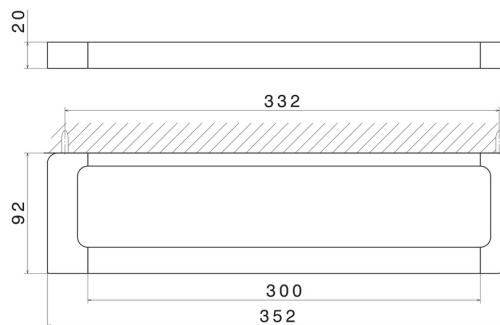

ACCESSOIRES CARRÉS

62927.21.018

Porte-serviettes court, 30 cm - finition Chrome

Chrome

CARACTÉRISTIQUES

Installation

Murale

DESSIN TECHNIQUE

ACCESSOIRES CARRÉS

62927.21.018

Porte-serviettes court, 30 cm - finition Chrome

FINITIONS DISPONIBLES

21.018

Chrome

01.014

finition Matt White