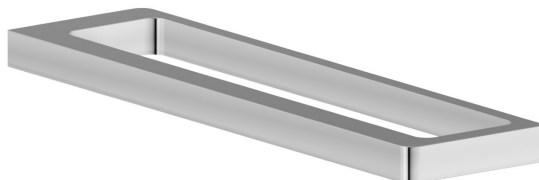

ACCESSOIRES CARRÉS

62927.21.018

Porte-serviettes court, 30 cm - finition Chrome

Chrome

CARACTÉRISTIQUES

Installation

Murale

DESSIN TECHNIQUE

ACCESSOIRES CARRÉS

62927.21.018

Porte-serviettes court, 30 cm - finition Chrome

FINITIONS DISPONIBLES

21.018

Chrome

01.014

finition Matt White