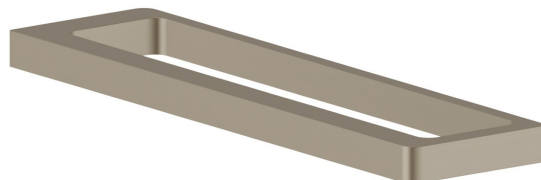

ACCESSOIRES CARRÉS

62927.M0.071

Porte-serviettes court, 30 cm - finition Gold Satin

CARACTÉRISTIQUES

Installation

Murale

DESSIN TECHNIQUE

ACCESSOIRES CARRÉS

62927.M0.071

Porte-serviettes court, 30 cm - finition Gold Satin

FINITIONS DISPONIBLES

M0.071

Gold Satin

01.014

finition Matt White

01.093