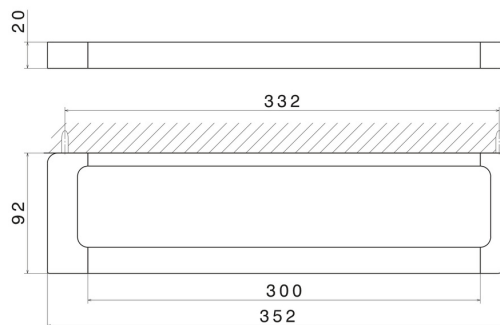

ACCESSOIRES CARRÉS

62927.M0.071

Porte-serviettes court, 30 cm - finition Gold Satin

CARACTÉRISTIQUES

Installation

Murale

DESSIN TECHNIQUE

ACCESSOIRES CARRÉS

62927.M0.071

Porte-serviettes court, 30 cm - finition Gold Satin

FINITIONS DISPONIBLES

M0.071

Gold Satin

01.014

finition Matt White

01.093