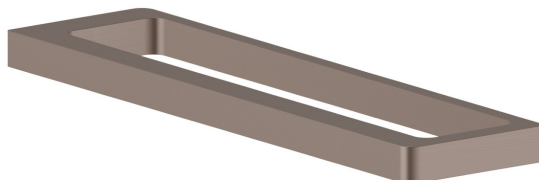

ACCESSOIRES CARRÉS

62927.M0.075

Porte-serviettes court, 30 cm - finition Copper Glossy

Copper Glossy

CARACTÉRISTIQUES

Installation

Murale

DESSIN TECHNIQUE

ACCESSOIRES CARRÉS

62927.M0.075

Porte-serviettes court, 30 cm - finition Copper Glossy

FINITIONS DISPONIBLES

M0.075

Copper Glossy

01.014

finition Matt White