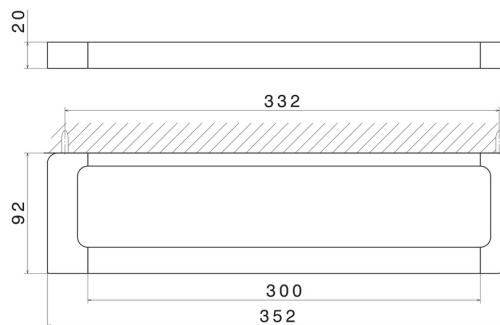

ACCESSOIRES CARRÉS

62927.M0.075

Porte-serviettes court, 30 cm - finition Copper Glossy

Copper Glossy

CARACTÉRISTIQUES

Installation

Murale

DESSIN TECHNIQUE

ACCESSOIRES CARRÉS

62927.M0.075

Porte-serviettes court, 30 cm - finition Copper Glossy

FINITIONS DISPONIBLES

M0.075

Copper Glossy

01.014

finition Matt White