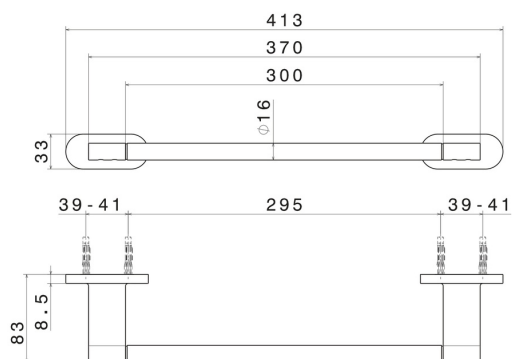

ACCESSOIRES RONDS

67227.01.014

Porte-serviettes court, 30 cm - finition Matt White

CARACTÉRISTIQUES

Installation

Murale

DESSIN TECHNIQUE

ACCESSOIRES RONDS

67227.01.014

Porte-serviettes court, 30 cm - finition Matt White

FINITIONS DISPONIBLES

01.014

Matt White

01.093

finition Matt Black

21.018