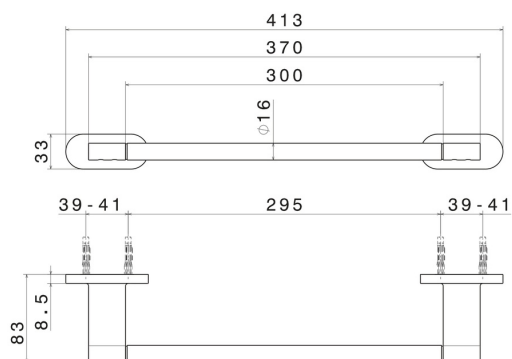

ACCESSOIRES RONDS

67227.01.093

Porte-serviettes court, 30 cm - finition Matt Black

Matt Black

CARACTÉRISTIQUES

Installation

Murale

DESSIN TECHNIQUE

ACCESSOIRES RONDS

67227.01.093

Porte-serviettes court, 30 cm - finition Matt Black

FINITIONS DISPONIBLES

01.093

Matt Black

01.014

finition Matt White