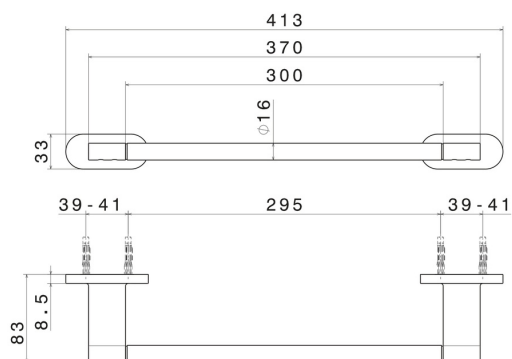

ACCESSOIRES RONDS

67227.21.018

Porte-serviettes court, 30 cm - finition Chrome

Chrome

CARACTÉRISTIQUES

Installation

Murale

DESSIN TECHNIQUE

ACCESSOIRES RONDS

67227.21.018

Porte-serviettes court, 30 cm - finition Chrome

FINITIONS DISPONIBLES

21.018

Chrome

01.014

finition Matt White