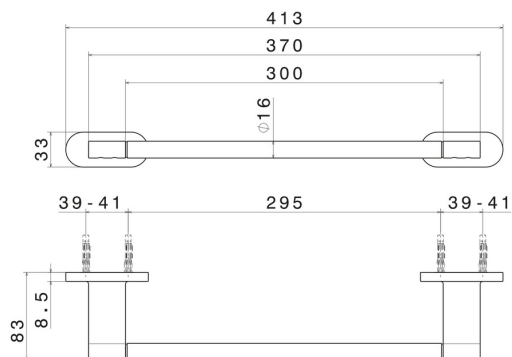

ACCESSOIRES RONDS

67227.47.083

Porte-serviettes court, 30 cm - finition Groove Bronze

Groove Bronze

CARACTÉRISTIQUES

Installation

Murale

DESSIN TECHNIQUE

ACCESSOIRES RONDS

67227.47.083

Porte-serviettes court, 30 cm - finition Groove Bronze

FINITIONS DISPONIBLES

47.083

Groove Bronze

01.014

finition Matt White