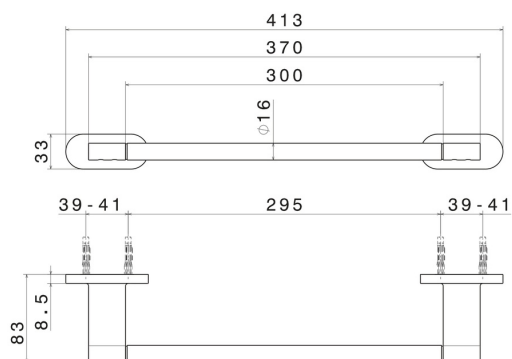

# ACCESSOIRES RONDS

67227.M0.070

Porte-serviettes court, 30 cm - finition Titanium Satin

Titanium Satin

## CARACTÉRISTIQUES

Installation

**Murale**

## DESSIN TECHNIQUE

## ACCESSOIRES RONDS

**67227.M0.070**

Porte-serviettes court, 30 cm - finition Titanium Satin