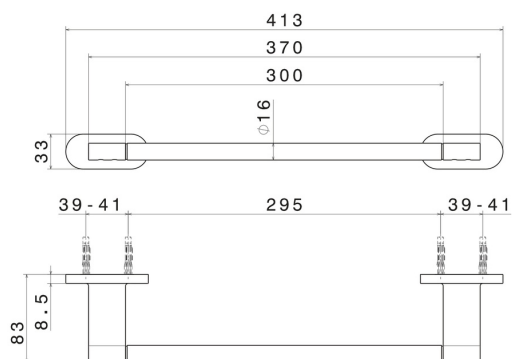

ACCESSOIRES RONDS

67227.M0.071

Porte-serviettes court, 30 cm - finition Gold Satin

CARACTÉRISTIQUES

Installation

Murale

DESSIN TECHNIQUE

ACCESSOIRES RONDS

67227.M0.071

Porte-serviettes court, 30 cm - finition Gold Satin

FINITIONS DISPONIBLES

M0.071

Gold Satin

01.014

finition Matt White

01.093