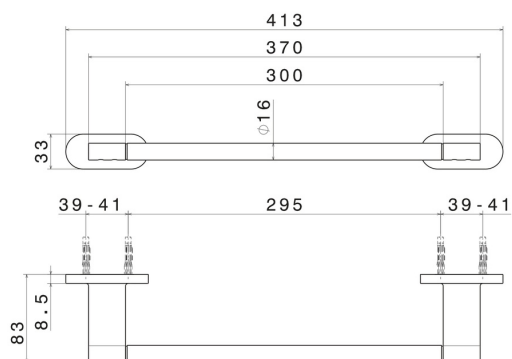

ACCESSOIRES RONDS

67227.M0.072

Porte-serviettes court, 30 cm - finition Copper Satin

Copper Satin

CARACTÉRISTIQUES

Installation

Murale

DESSIN TECHNIQUE

ACCESSOIRES RONDS

67227.M0.072

Porte-serviettes court, 30 cm - finition Copper Satin

FINITIONS DISPONIBLES

M0.072

Copper Satin

01.014

finition Matt White