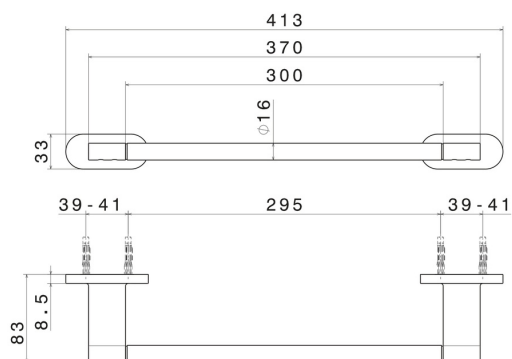

# ACCESSOIRES RONDS

67227.M0.075

Porte-serviettes court, 30 cm - finition Copper Glossy

Copper Glossy

## CARACTÉRISTIQUES

Installation

Murale

## DESSIN TECHNIQUE

## ACCESSOIRES RONDS

**67227.M0.075**

Porte-serviettes court, 30 cm - finition Copper Glossy