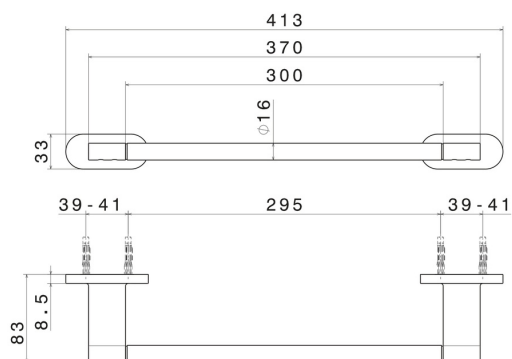

# ACCESSOIRES RONDS

67227.M0.077

Porte-serviettes court, 30 cm - finition Carbon Satin

Carbon Satin

## CARACTÉRISTIQUES

Installation

Murale

## DESSIN TECHNIQUE

## ACCESSOIRES RONDS

**67227.M0.077**

Porte-serviettes court, 30 cm - finition Carbon Satin