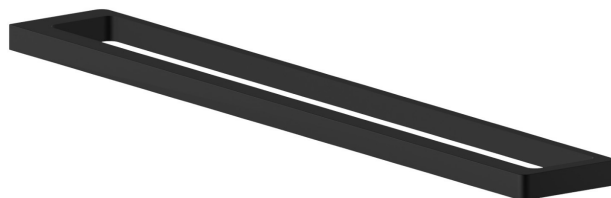

# ACCESSOIRES CARRÉS

62929.01.093

Porte-serviettes long, 60 cm - finition Matt Black

Matt Black

## CARACTÉRISTIQUES

---

Installation

**Murale**

## ACCESSOIRES CARRÉS

**62929.01.093**

Porte-serviettes long, 60 cm - finition Matt Black