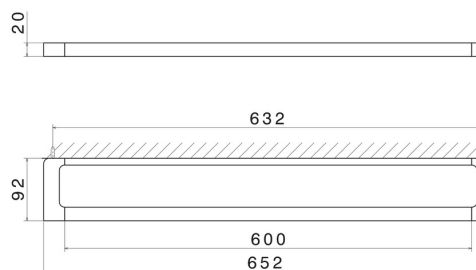

ACCESSOIRES CARRÉS

62929.21.018

Porte-serviettes long, 60 cm - finition Chrome

Chrome

CARACTÉRISTIQUES

Installation

Murale

DESSIN TECHNIQUE

ACCESSOIRES CARRÉS

62929.21.018

Porte-serviettes long, 60 cm - finition Chrome

FINITIONS DISPONIBLES

21.018

Chrome

01.014

finition Matt White