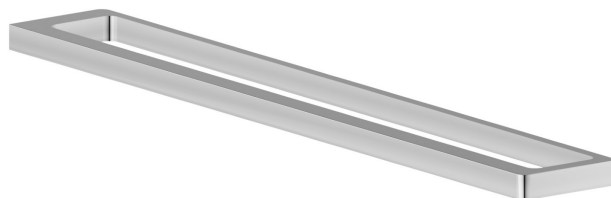

ACCESSOIRES CARRÉS

62929.21.018

Porte-serviettes long, 60 cm - finition Chrome

Chrome

CARACTÉRISTIQUES

Installation

Murale

DESSIN TECHNIQUE

ACCESSOIRES CARRÉS

62929.21.018

Porte-serviettes long, 60 cm - finition Chrome

FINITIONS DISPONIBLES

21.018

Chrome

01.014

finition Matt White