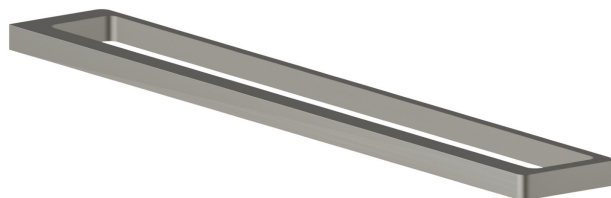

# ACCESSOIRES CARRÉS

62929.M0.070

Porte-serviettes long, 60 cm - finition Titanium Satin

Titanium Satin

## CARACTÉRISTIQUES

---

Installation

**Murale**

## ACCESSOIRES CARRÉS

**62929.M0.070**

Porte-serviettes long, 60 cm - finition Titanium Satin