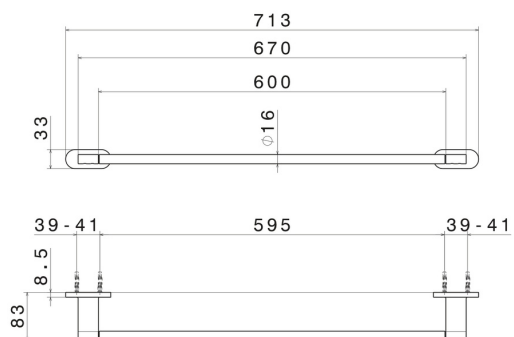

ACCESSOIRES RONDS

67229.01.014

Porte-serviettes long, 60 cm - finition Matt White

CARACTÉRISTIQUES

Installation

Murale

DESSIN TECHNIQUE

ACCESSOIRES RONDS

67229.01.014

Porte-serviettes long, 60 cm - finition Matt White

FINITIONS DISPONIBLES

01.014

Matt White

01.093

finition Matt Black

21.018