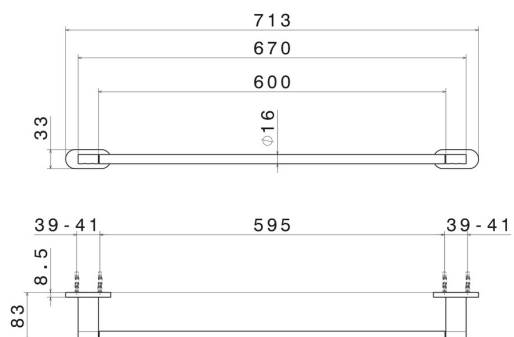

ACCESSOIRES RONDS

67229.01.093

Porte-serviettes long, 60 cm - finition Matt Black

Matt Black

CARACTÉRISTIQUES

Installation

Murale

DESSIN TECHNIQUE

ACCESSOIRES RONDS

67229.01.093

Porte-serviettes long, 60 cm - finition Matt Black

FINITIONS DISPONIBLES

01.093

Matt Black

01.014

finition Matt White