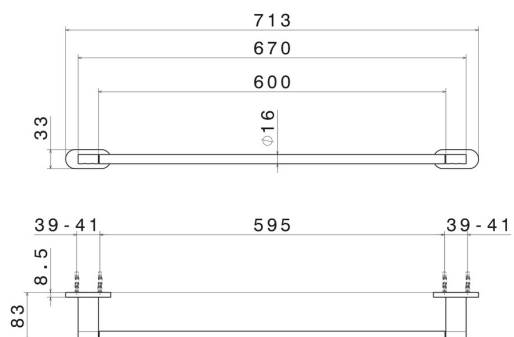

ACCESSOIRES RONDS

67229.21.018

Porte-serviettes long, 60 cm - finition Chrome

Chrome

CARACTÉRISTIQUES

Installation

Murale

DESSIN TECHNIQUE

ACCESSOIRES RONDS

67229.21.018

Porte-serviettes long, 60 cm - finition Chrome

FINITIONS DISPONIBLES

21.018

Chrome

01.014

finition Matt White