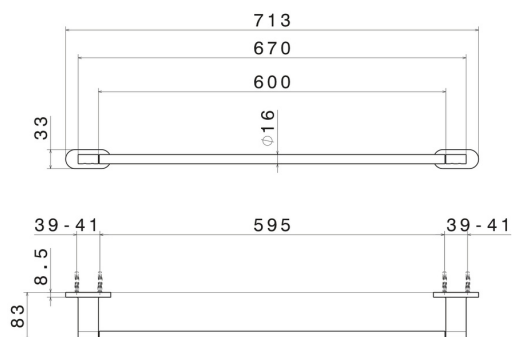

# ACCESSOIRES RONDS

67229.47.083

Porte-serviettes long, 60 cm - finition Groove Bronze

Groove Bronze

## CARACTÉRISTIQUES

---

Installation

**Murale**

## DESSIN TECHNIQUE

---