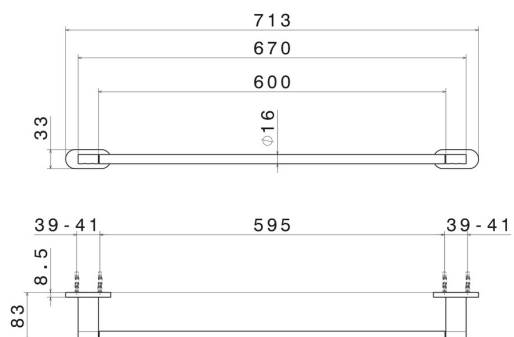

ACCESSOIRES RONDS

67229.M0.070

Porte-serviettes long, 60 cm - finition Titanium Satin

Titanium Satin

CARACTÉRISTIQUES

Installation

Murale

DESSIN TECHNIQUE

ACCESSOIRES RONDS

67229.M0.070

Porte-serviettes long, 60 cm - finition Titanium Satin

FINITIONS DISPONIBLES

M0.070

Titanium Satin

01.014

finition Matt White