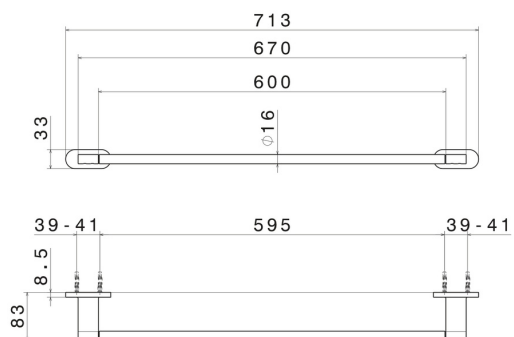

ACCESSOIRES RONDS

67229.M0.071

Porte-serviettes long, 60 cm - finition Gold Satin

CARACTÉRISTIQUES

Installation

Murale

DESSIN TECHNIQUE

ACCESSOIRES RONDS

67229.M0.071

Porte-serviettes long, 60 cm - finition Gold Satin

FINITIONS DISPONIBLES

M0.071

Gold Satin

01.014

finition Matt White

01.093