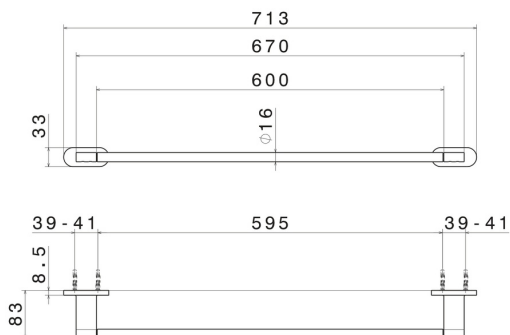

ACCESSOIRES RONDS

67229.M0.072

Porte-serviettes long, 60 cm - finition Copper Satin

Copper Satin

CARACTÉRISTIQUES

Installation

Murale

DESSIN TECHNIQUE

ACCESSOIRES RONDS

67229.M0.072

Porte-serviettes long, 60 cm - finition Copper Satin

FINITIONS DISPONIBLES

M0.072

Copper Satin

01.014

finition Matt White