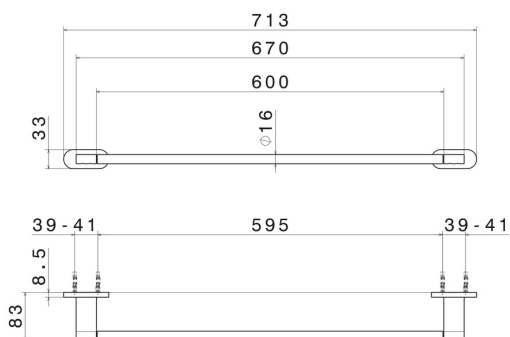

ACCESSOIRES RONDS

67229.M0.075

Porte-serviettes long, 60 cm - finition Copper Glossy

Copper Glossy

CARACTÉRISTIQUES

Installation

Murale

DESSIN TECHNIQUE

ACCESSOIRES RONDS

67229.M0.075

Porte-serviettes long, 60 cm - finition Copper Glossy

FINITIONS DISPONIBLES

M0.075

Copper Glossy

01.014

finition Matt White