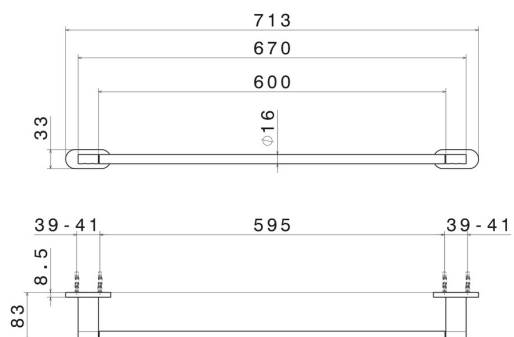

ACCESSOIRES RONDS

67229.M0.077

Porte-serviettes long, 60 cm - finition Carbon Satin

Carbon Satin

CARACTÉRISTIQUES

Installation

Murale

DESSIN TECHNIQUE

ACCESSOIRES RONDS

67229.M0.077

Porte-serviettes long, 60 cm - finition Carbon Satin

FINITIONS DISPONIBLES

M0.077

Carbon Satin

01.014

finition Matt White