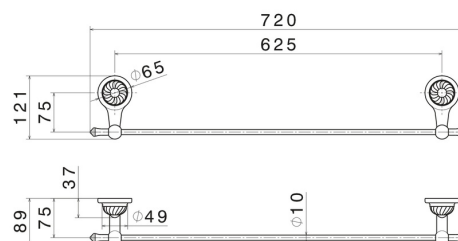

DESSIN TECHNIQUE