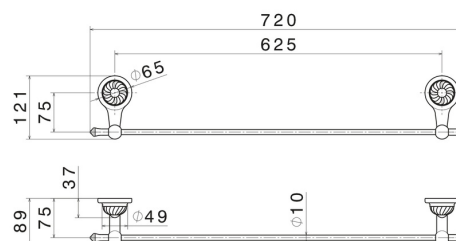

ACCESSOIRES DELUXE

68229.66.019

Porte-serviettes long, 60 cm - finition Gold

Gold

CARACTÉRISTIQUES

Installation

Murale

DESSIN TECHNIQUE

Aperçu AR
essayez-le chez vous

Plus de détails
sur notre [site web](#)

ACCESSOIRES DELUXE

68229.66.019

Porte-serviettes long, 60 cm - finition Gold

FINITIONS DISPONIBLES

66.019

Gold