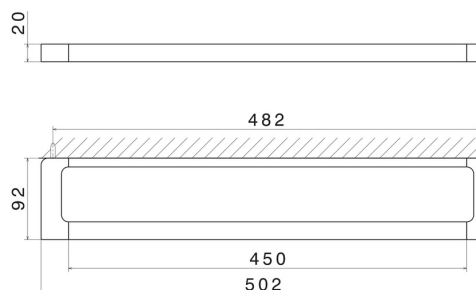

ACCESSOIRES CARRÉS

62928.01.014

Porte-serviettes moyen, 45 cm - finition Matt White

Matt White

CARACTÉRISTIQUES

Installation

Murale

DESSIN TECHNIQUE

ACCESSOIRES CARRÉS

62928.01.014

Porte-serviettes moyen, 45 cm - finition Matt White

FINITIONS DISPONIBLES

01.014

Matt White

01.093

finition Matt Black