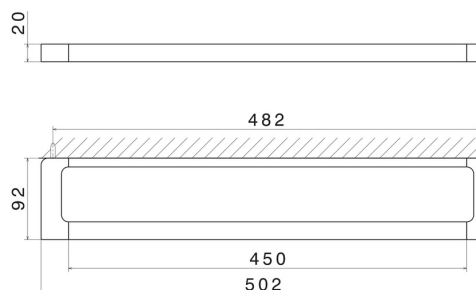

ACCESSOIRES CARRÉS

62928.01.093

Porte-serviettes moyen, 45 cm - finition Matt Black

Matt Black

CARACTÉRISTIQUES

Installation

Murale

DESSIN TECHNIQUE

ACCESSOIRES CARRÉS

62928.01.093

Porte-serviettes moyen, 45 cm - finition Matt Black

FINITIONS DISPONIBLES

01.093

Matt Black

01.014

finition Matt White