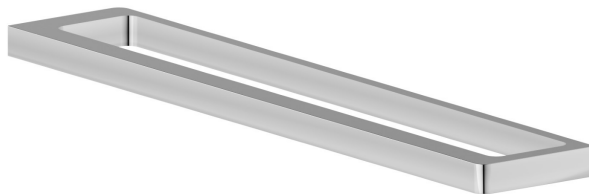

ACCESSOIRES CARRÉS

62928.21.018

Porte-serviettes moyen, 45 cm - finition Chrome

Chrome

CARACTÉRISTIQUES

Installation

Murale

DESSIN TECHNIQUE

ACCESSOIRES CARRÉS

62928.21.018

Porte-serviettes moyen, 45 cm - finition Chrome

FINITIONS DISPONIBLES

21.018

Chrome

01.014

finition Matt White