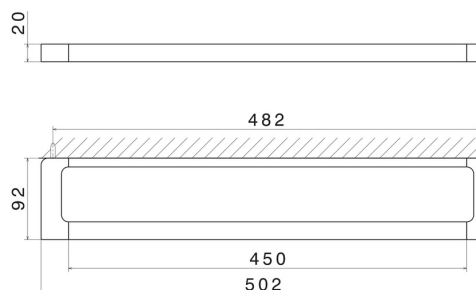

ACCESSOIRES CARRÉS

62928.21.018

Porte-serviettes moyen, 45 cm - finition Chrome

Chrome

CARACTÉRISTIQUES

Installation

Murale

DESSIN TECHNIQUE

ACCESSOIRES CARRÉS

62928.21.018

Porte-serviettes moyen, 45 cm - finition Chrome

FINITIONS DISPONIBLES

21.018

Chrome

01.014

finition Matt White