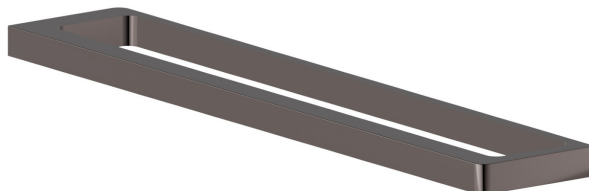

# ACCESSOIRES CARRÉS

**62928.58.063**

Porte-serviettes moyen, 45 cm - finition PVD Gun Metal

PVD Gun Metal

## CARACTÉRISTIQUES

---

Installation

**Murale**

## ACCESSOIRES CARRÉS

**62928.58.063**

Porte-serviettes moyen, 45 cm - finition PVD Gun Metal