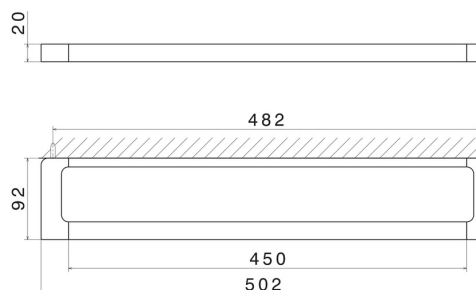

# ACCESSOIRES CARRÉS

**62928.58.063**

Porte-serviettes moyen, 45 cm - finition PVD Gun Metal

PVD Gun Metal

## CARACTÉRISTIQUES

---

Installation

**Murale**

## DESSIN TECHNIQUE

---