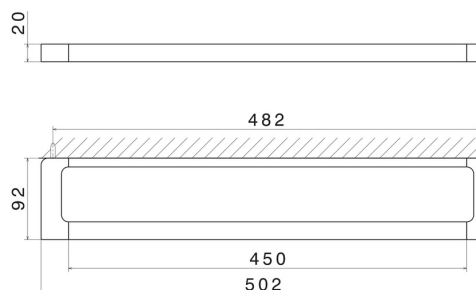

# ACCESSOIRES CARRÉS

**62928.61.020**

Porte-serviettes moyen, 45 cm - finition PVD Glossy Gold

PVD Glossy Gold

## CARACTÉRISTIQUES

---

Installation

**Murale**

## DESSIN TECHNIQUE

---

## ACCESSOIRES CARRÉS

**62928.61.020**

Porte-serviettes moyen, 45 cm - finition PVD Glossy Gold