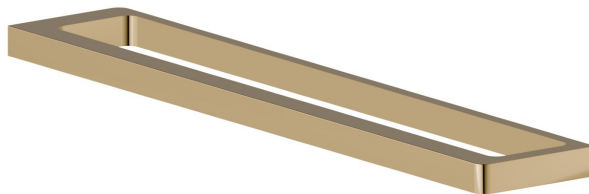

# ACCESSOIRES CARRÉS

**62928.61.020**

Porte-serviettes moyen, 45 cm - finition PVD Glossy Gold

PVD Glossy Gold

## CARACTÉRISTIQUES

---

Installation

**Murale**

## ACCESSOIRES CARRÉS

**62928.61.020**

Porte-serviettes moyen, 45 cm - finition PVD Glossy Gold