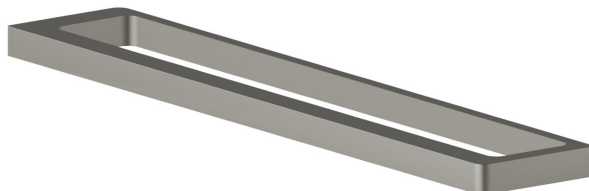

ACCESSOIRES CARRÉS

62928.M0.070

Porte-serviettes moyen, 45 cm - finition Titanium Satin

Titanium Satin

CARACTÉRISTIQUES

Installation

Murale

DESSIN TECHNIQUE

ACCESSOIRES CARRÉS

62928.M0.070

Porte-serviettes moyen, 45 cm - finition Titanium Satin

FINITIONS DISPONIBLES

M0.070

Titanium Satin

01.014

finition Matt White