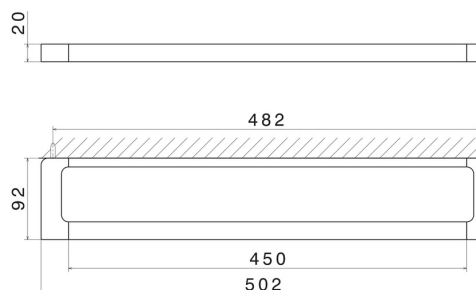

ACCESSOIRES CARRÉS

62928.M0.070

Porte-serviettes moyen, 45 cm - finition Titanium Satin

Titanium Satin

CARACTÉRISTIQUES

Installation

Murale

DESSIN TECHNIQUE

ACCESSOIRES CARRÉS

62928.M0.070

Porte-serviettes moyen, 45 cm - finition Titanium Satin

FINITIONS DISPONIBLES

M0.070

Titanium Satin

01.014

finition Matt White