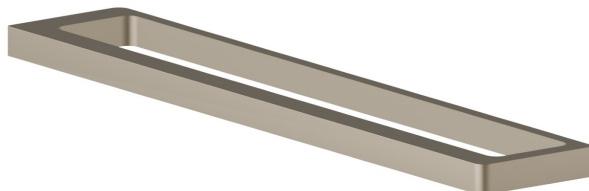

ACCESSOIRES CARRÉS

62928.M0.071

Porte-serviettes moyen, 45 cm - finition Gold Satin

CARACTÉRISTIQUES

Installation

Murale

DESSIN TECHNIQUE

ACCESSOIRES CARRÉS

62928.M0.071

Porte-serviettes moyen, 45 cm - finition Gold Satin

FINITIONS DISPONIBLES

M0.071

Gold Satin

01.014

finition Matt White

01.093