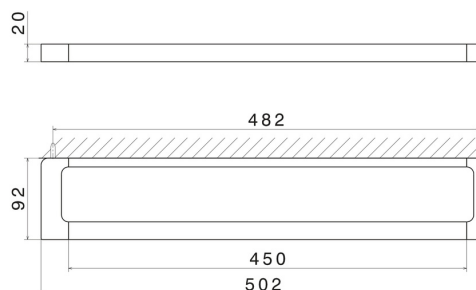

ACCESSOIRES CARRÉS

62928.M0.071

Porte-serviettes moyen, 45 cm - finition Gold Satin

CARACTÉRISTIQUES

Installation

Murale

DESSIN TECHNIQUE

ACCESSOIRES CARRÉS

62928.M0.071

Porte-serviettes moyen, 45 cm - finition Gold Satin

FINITIONS DISPONIBLES

M0.071

Gold Satin

01.014

finition Matt White

01.093