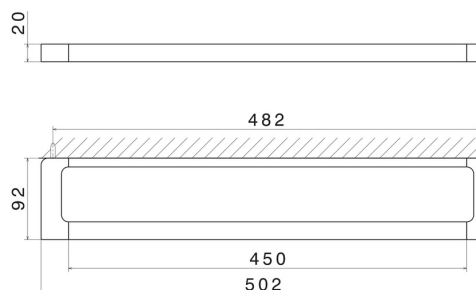

ACCESSOIRES CARRÉS

62928.M0.072

Porte-serviettes moyen, 45 cm - finition Copper Satin

Copper Satin

CARACTÉRISTIQUES

Installation

Murale

DESSIN TECHNIQUE

ACCESSOIRES CARRÉS

62928.M0.072

Porte-serviettes moyen, 45 cm - finition Copper Satin

FINITIONS DISPONIBLES

M0.072

Copper Satin

01.014

finition Matt White