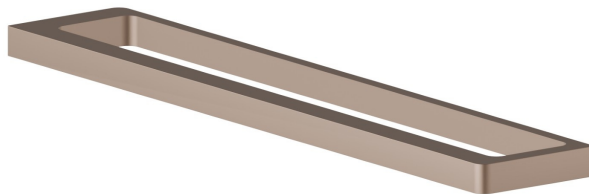

ACCESSOIRES CARRÉS

62928.M0.072

Porte-serviettes moyen, 45 cm - finition Copper Satin

Copper Satin

CARACTÉRISTIQUES

Installation

Murale

DESSIN TECHNIQUE

ACCESSOIRES CARRÉS

62928.M0.072

Porte-serviettes moyen, 45 cm - finition Copper Satin

FINITIONS DISPONIBLES

M0.072

Copper Satin

01.014

finition Matt White