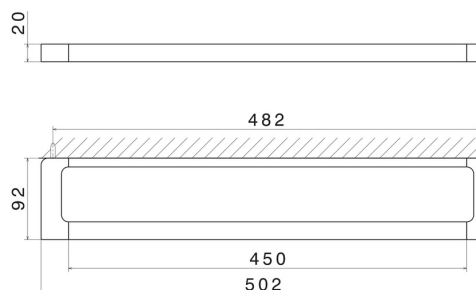

ACCESSOIRES CARRÉS

62928.M0.075

Porte-serviettes moyen, 45 cm - finition Copper Glossy

Copper Glossy

CARACTÉRISTIQUES

Installation

Murale

DESSIN TECHNIQUE

ACCESSOIRES CARRÉS

62928.M0.075

Porte-serviettes moyen, 45 cm - finition Copper Glossy

FINITIONS DISPONIBLES

M0.075

Copper Glossy

01.014

finition Matt White