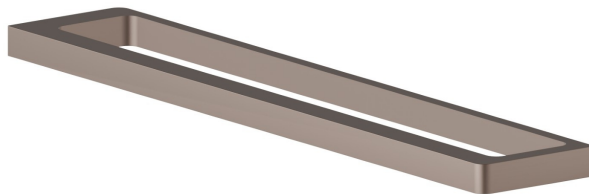

ACCESSOIRES CARRÉS

62928.M0.075

Porte-serviettes moyen, 45 cm - finition Copper Glossy

Copper Glossy

CARACTÉRISTIQUES

Installation

Murale

DESSIN TECHNIQUE

ACCESSOIRES CARRÉS

62928.M0.075

Porte-serviettes moyen, 45 cm - finition Copper Glossy

FINITIONS DISPONIBLES

M0.075

Copper Glossy

01.014

finition Matt White