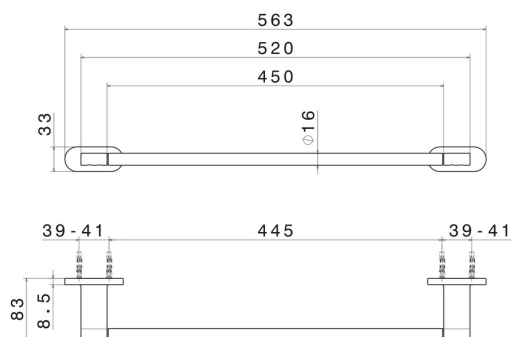

ACCESSOIRES RONDS

67228.01.014

Porte-serviettes moyen, 45 cm - finition Matt White

CARACTÉRISTIQUES

Installation

Murale

DESSIN TECHNIQUE

ACCESSOIRES RONDS

67228.01.014

Porte-serviettes moyen, 45 cm - finition Matt White

FINITIONS DISPONIBLES

01.014

Matt White

01.093

finition Matt Black

21.018