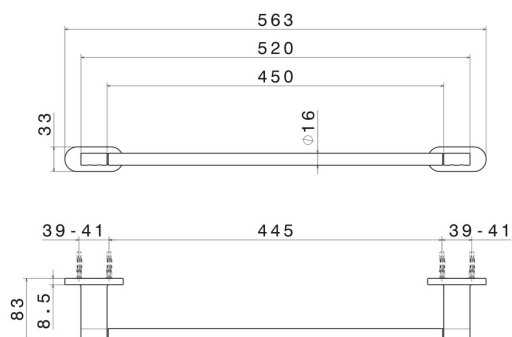

ACCESSOIRES RONDS

67228.01.093

Porte-serviettes moyen, 45 cm - finition Matt Black

Matt Black

CARACTÉRISTIQUES

Installation

Murale

DESSIN TECHNIQUE

ACCESSOIRES RONDS

67228.01.093

Porte-serviettes moyen, 45 cm - finition Matt Black

FINITIONS DISPONIBLES

01.093

Matt Black

01.014

finition Matt White